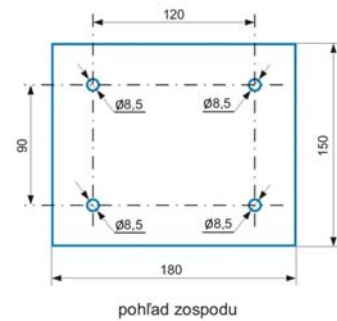

KRT300
KRT500
KRT900

konzola na stenu, strechu alebo drevený trám

technické parametre

KRT300 /500 /900

| | |
|---------------------------|--------------------|
| odsadenie OD (mm) | 300 / 500 / 900 |
| priemer trubky (mm) | 42 |
| dĺžka trubky (mm) | 300 / 500 / 900 |
| otvory pre uchytenie (mm) | 4x Ø8,5 |
| rozmery príruby (mm) | 180 x 150 x 3 |
| hmotnosť (kg) | 1,25 / 1,70 / 2,40 |
| povrchová úprava | galvanický zinok |