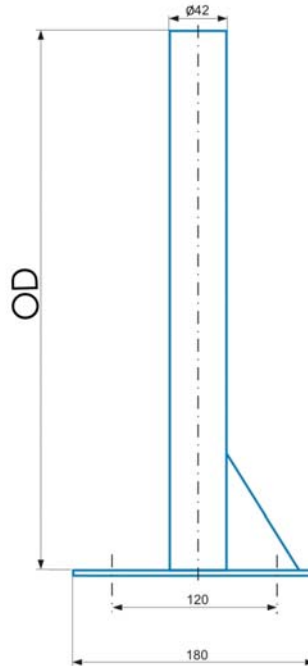

KRT300
KRT500
KRT900

konzola na stenu, strechu alebo drevený trám

technické parametre

KRT300 /500 /900

| | |
|---------------------------|--------------------|
| odsadenie OD (mm) | 300 / 500 / 900 |
| priemer trubky (mm) | 42 |
| dĺžka trubky (mm) | 300 / 500 / 900 |
| otvory pre uchytenie (mm) | 4x Ø8,5 |
| rozmery príruby (mm) | 180 x 150 x 3 |
| hmotnosť (kg) | 1,25 / 1,70 / 2,40 |
| povrchová úprava | galvanický zinok |